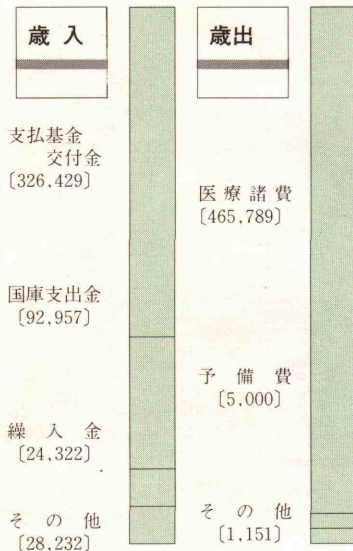

万歩計の配布 老人保健

老人保健特別会計については、老人が健康で生きがいを持ち、安心して生活できる安定した運営基盤とするために、高齢者の健康保持と増進の啓もう用パンフレットの配布や健康者表彰などに加え、今年度あらたに受給者証の更新の際、万歩計を配布し、歩く健康づくりの促進を計画し、歳入歳出それぞれ4億7,194万円を計上いたしました。