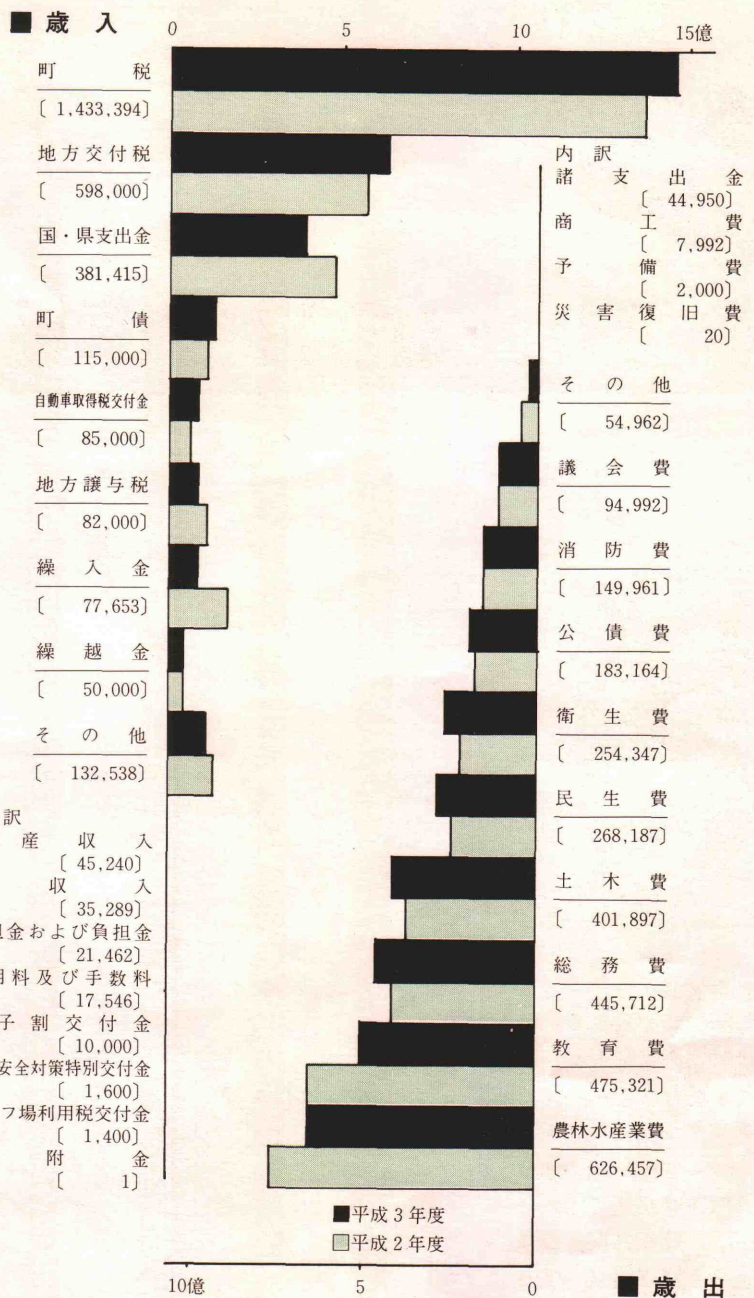

町づくり

主な使いみち！

平成三年度の町の予算が、三月定例議会で決まりました。このうち、町民の皆さんと深いつながりのある一般会計予算は、二十九億五千五百万円。昨年度に比べると、七千二百万円（二・四％）の減となりました。

これに農業集落排水事業特別会計が設置されたことにより、五つの特別会計予算を合わせた予算の総額は、四十七億六千七百十六万円。

これらを「活力ある豊かな町づくり」に向けて配分しました。