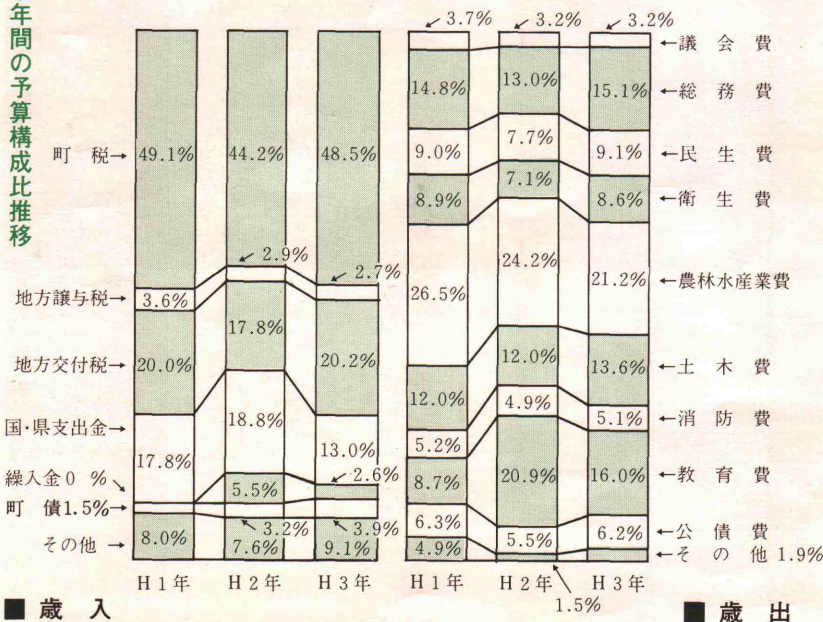

3年間の予算構成比推移