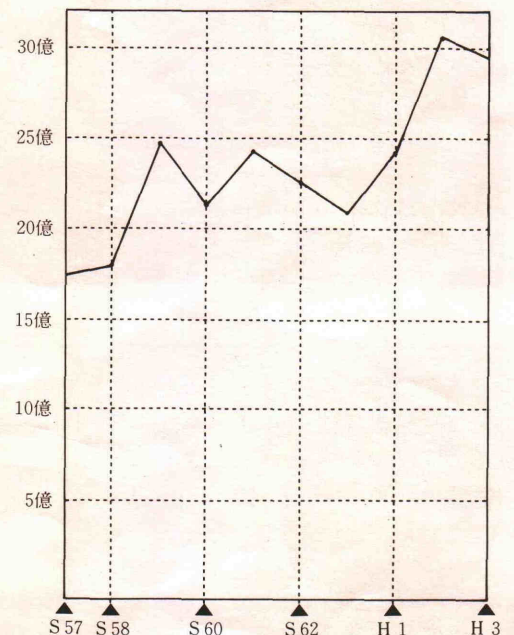

過去10年間の当初予算推移 (一般会計)