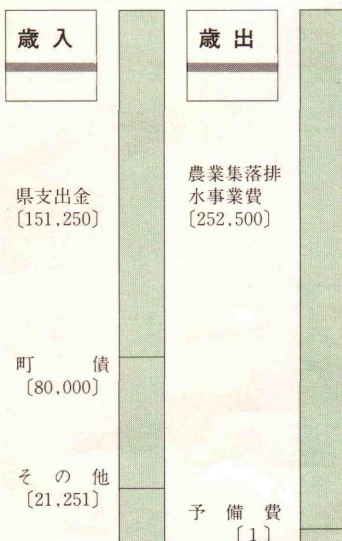

あらたに特別会計設置 農業集落排水

農業集落排水事業については、農村生活環境の改善を図るため、今日まで積極的に取り組んでまいりました。本年より、事業の円滑な運営とその経理の適正を図るため、特別会計を設置し、農村生活環境の改善に資することを基本として、歳入歳出2億5,250万1千円を計上いたしました。