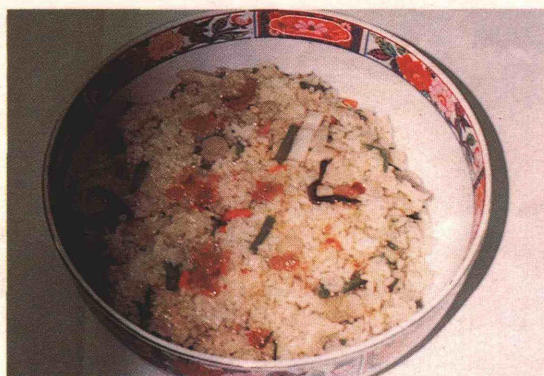

◎釜に酒、さらに水カップ一杯を入れもち米、うるち米を加えて混ぜ、普通に炊く。
◎にんじん、きのこ、ごぼう、わらびは、水気を切り、だし汁を煮立てた中で、さつと煮る。煮あがったら、ざるにあげ汁気を切る。
◎うめ干しは、みじん切りにする。
◎炊きあがったごはんは、具のにんじん、ごぼう、きのこ、わらびを加えて蒸らす。
◎蒸らしたご飯にうめ干しを加え、さつと混ぜ合わせて器に盛る。
好みにグリーンピース、きざみのは、スイートコーン、きざみのり、紅しょうがなどをちらしてもいいでしょう。

今月の役場閉庁土曜日

4月

日	月	火	水	木	金	土
•	1	2	3	4	5	6
7	8	9	10	11	12	13
14	15	16	17	18	19	20
21	22	23	24	25	26	27
28	29	30	•	•	•	•

4月7日は埼玉県議会議員
一般選挙が行われます。

- ●告示日 3月29日(金)
- ●投票日 4月7日(日) 午前7時より
  午後6時まで
- ●開票日 4月7日(日) 午後7時より

編集後記

みなさんお気付きになりましたか。紙面も大きくなり、カラーにもなりました。
広報を担当して、早くも六回目の春を迎えようとしています。これから多少なりとも、この広報こうなんが町民のみなさんから待ちのぞまれるようなものになりたいと思いますので、ご意見なりお寄せください。
担当