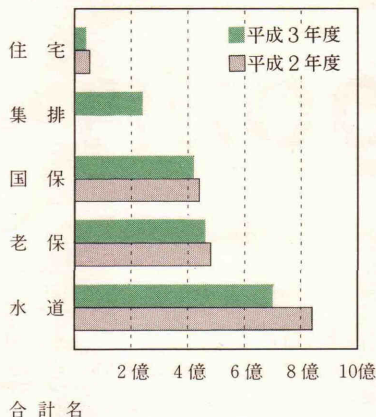

町民の夢を大切に実現する

未来都市

- 広報の発行……………6,489
- 行政運営……………36,244
- 電算事務運営事業…29,364
- 統計思想普及事業………880
- 町勢要覧作成事業………6,000

特別会計

(各グラフの単位は：千円)

前年と比較した特別会計のうごき

あらたに歩く健康づくり事業

国民健康保険

国民健康保険特別会計については、社会経済の変化や人口の高齢化、疾病内容の多様化、医療の進歩などによって運営が不安定なものとなり、財政運営は依然として厳しいものがあります。このため、安定した国保制度の維持を図るため健全な運営に努め、疾病予防に重点を置き、健康で活気に満ちた毎日を送るため、あらたに歩く健康づくり事業などを計画し、歳入歳出それぞれ4億2,900万円を計上いたしました。

万歩計の配布 老人保健