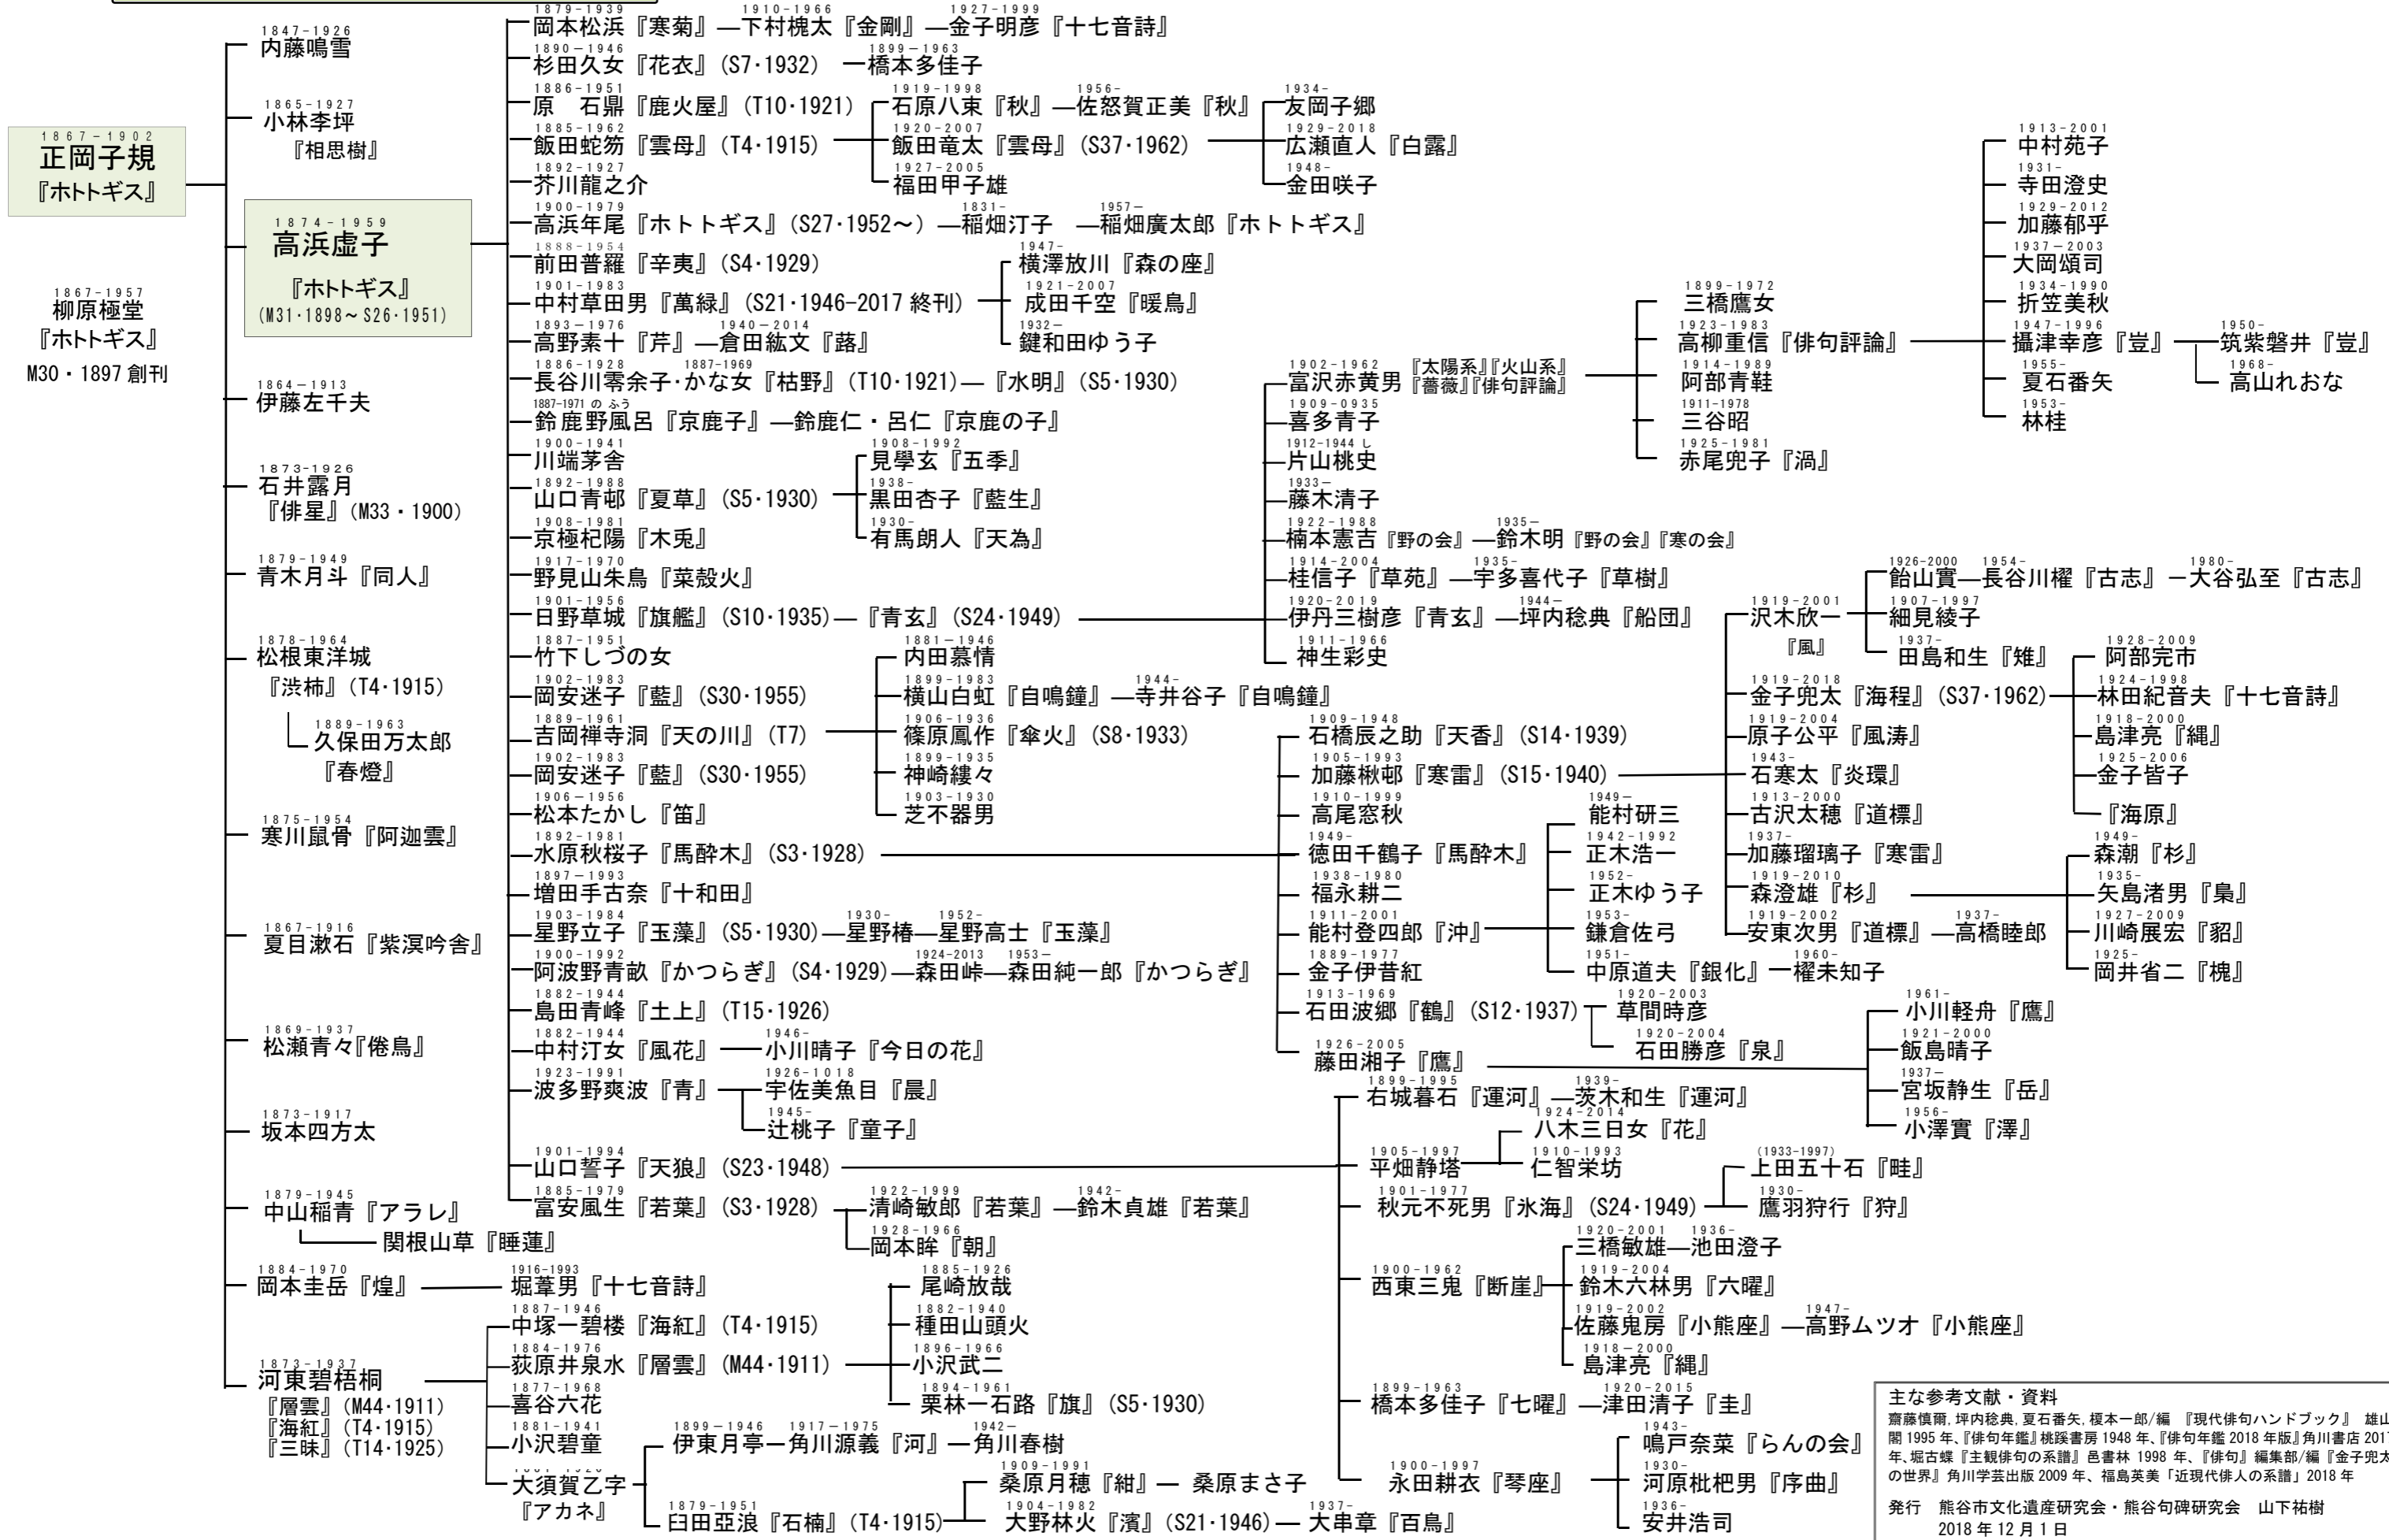

日本近現代俳人の系譜

主な参考文献・資料
齋藤慎爾、坪内稔典、夏石番矢、榎本一郎/編 『現代俳句ハンドブック』 雄山閣 1995年、『俳句年鑑』 桃蹊書房 1948年、『俳句年鑑 2018年版』 角川書店 2017年、堀古蝶 『主観俳句の系譜』 邑書林 1998年、『俳句』 編集部/編 『金子兜太の世界』 角川学芸出版 2009年、福島英美 『近現代俳人の系譜』 2018年
発行 熊谷市文化遺産研究会・熊谷句碑研究会 山下祐樹
2018年12月1日